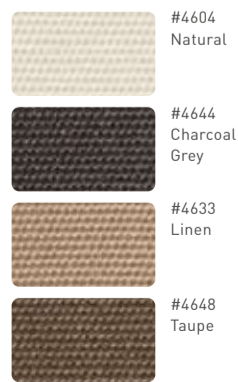

sunbrella®

06-105  
Parasol Base 30  
Color:Black/White  
W:30cm D:30cm H:25cm 8kg  
¥26,250 (¥25,000)

06-106  
Parasol Base 60  
Color:Black/White  
W:60cm D:60cm H:50cm 27kg  
¥42,000 (¥40,000)